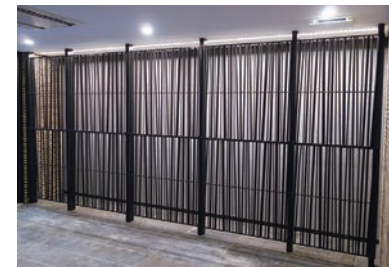

今回の展示の見どころ

1m角の商品ですが、今回は高さ2mに組んでみました。連続しているからこそ活きるそれぞれの模様をご覧ください。

製品の特徴

アルミ铸件だからこそできる自由な造形を活かして、自然界のさまざまな現象(木洩れ日や、川のせせらぎなど)を表現しました。インテリアのパーティションはもちろん、屋外でフェンスとしてのご使用も可能です。

その他PRポイント

フェンスを2mに組んだ時に模様が連続して見えるポイントをぜひご覧ください。