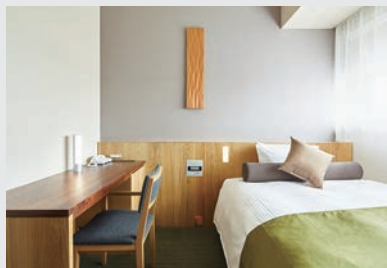

A-31 エレガントウッドコーポレーション

アートパネル

今回の展示で一押しの製品

アートパネル

今回の展示の見どころ

壁面の意匠材として、デザイナー様からの様々なご要望に特注品としてお答えしてきた弊社ですが、そのノウハウを活かし「アートパネル」をご提案させていただきます。ホテルの客室やレストランなどでの実績も増えてまいりました。

製品の特徴

様々な加工方法や塗装などによる仕上げで豊かな表現が可能です。ホテルの客室など、案件のコンセプトに沿ったオリジナルのアートワークを予算内で製作・ご提案差し上げます。