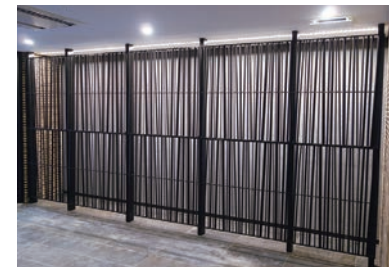

URL: <http://www.take.co.jp/biken/index.html>
Mail: tetsu@take.co.jp 担当: 島田

B-10 LEDFX, Japan

照明器具

今回の展示で一押しの製品

LED Stream Light

今回の展示の見どころ

光の状態をご覧いただくのはもちろんのこと、実際に取り外したり、取り付けたりしていただき、製品の質感や重さ、取り付けやすさをご体験ください。

製品の特徴

幅8mm、高さ12mmの超細型LEDライト。光源が見えず、光がムラなく一本のラインに見え、棚下、間接照明に最適なLEDライト。長さは154~2998mmの範囲で36mm毎に製作可能。マグネット、クリップで簡単に取り付け。日本製。