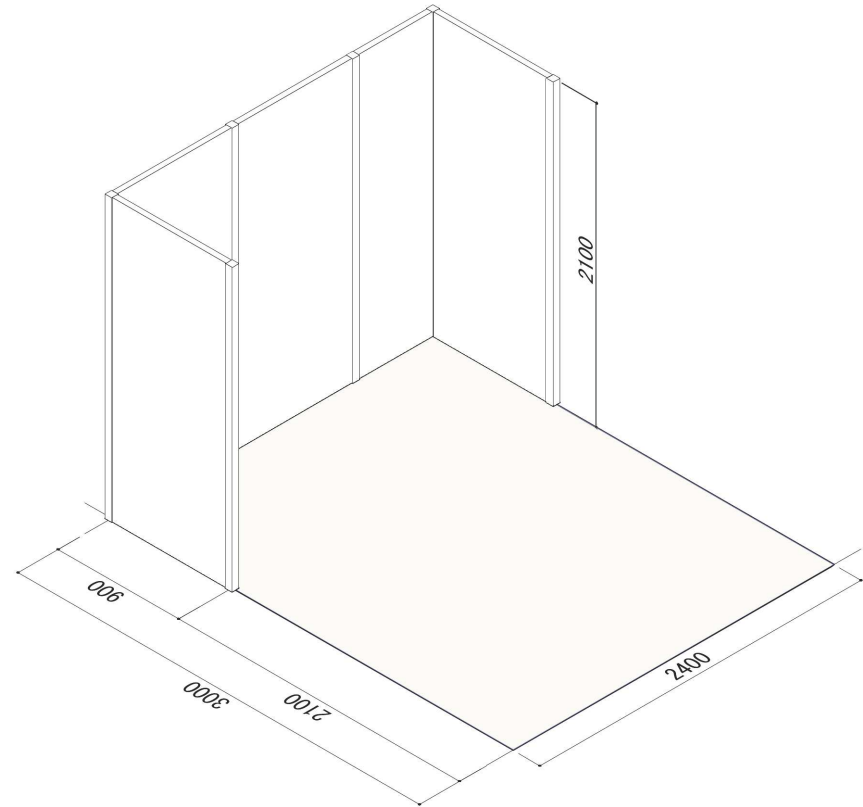

# BAMBOO EXPO ブース

# パターン1 : 幅2400×奥行3000×高さ2100

# パターン2 : 幅4800×奥行3000×高さ2100