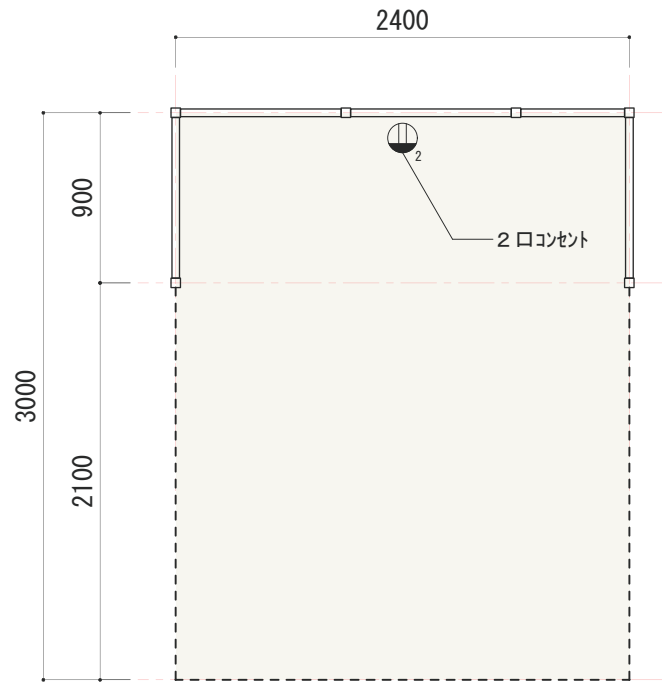

# BAMBOO EXPO ブース

# パターン1 : 幅2400×奥行3000×高さ2100

# パターン2 : 幅4800×奥行3000×高さ2100