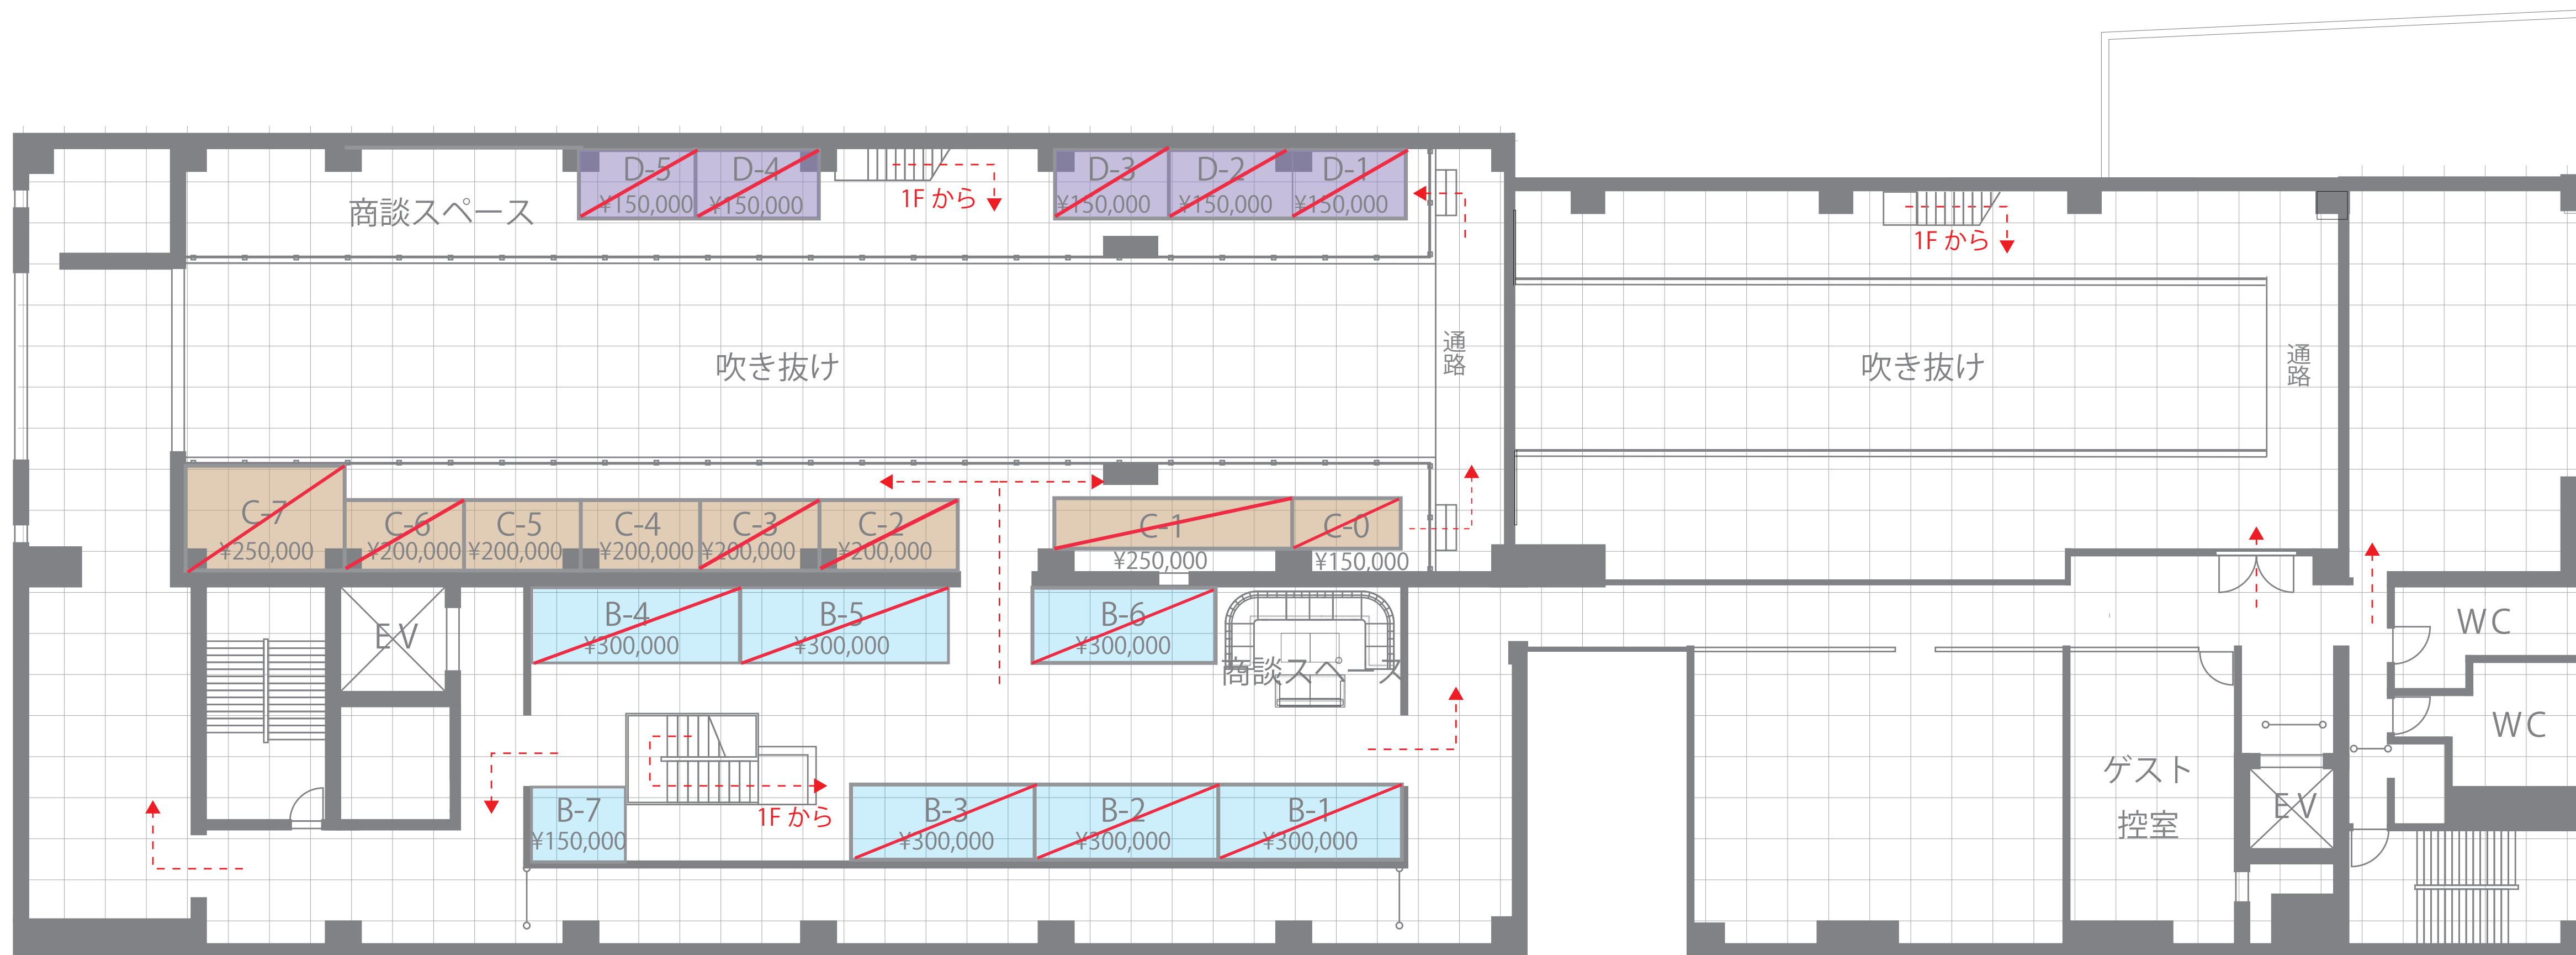

ゆりかもめ
「日の出」駅方面

2F

海岸通り

1F

※表示価格は開催日3日間の合計金額（税抜）です。
※区画サイズの詳細は直接お問い合わせください。

2019.2.4

【BAMBOO EXPO 11 小間割図面】 SCALE : 1/100(A3)