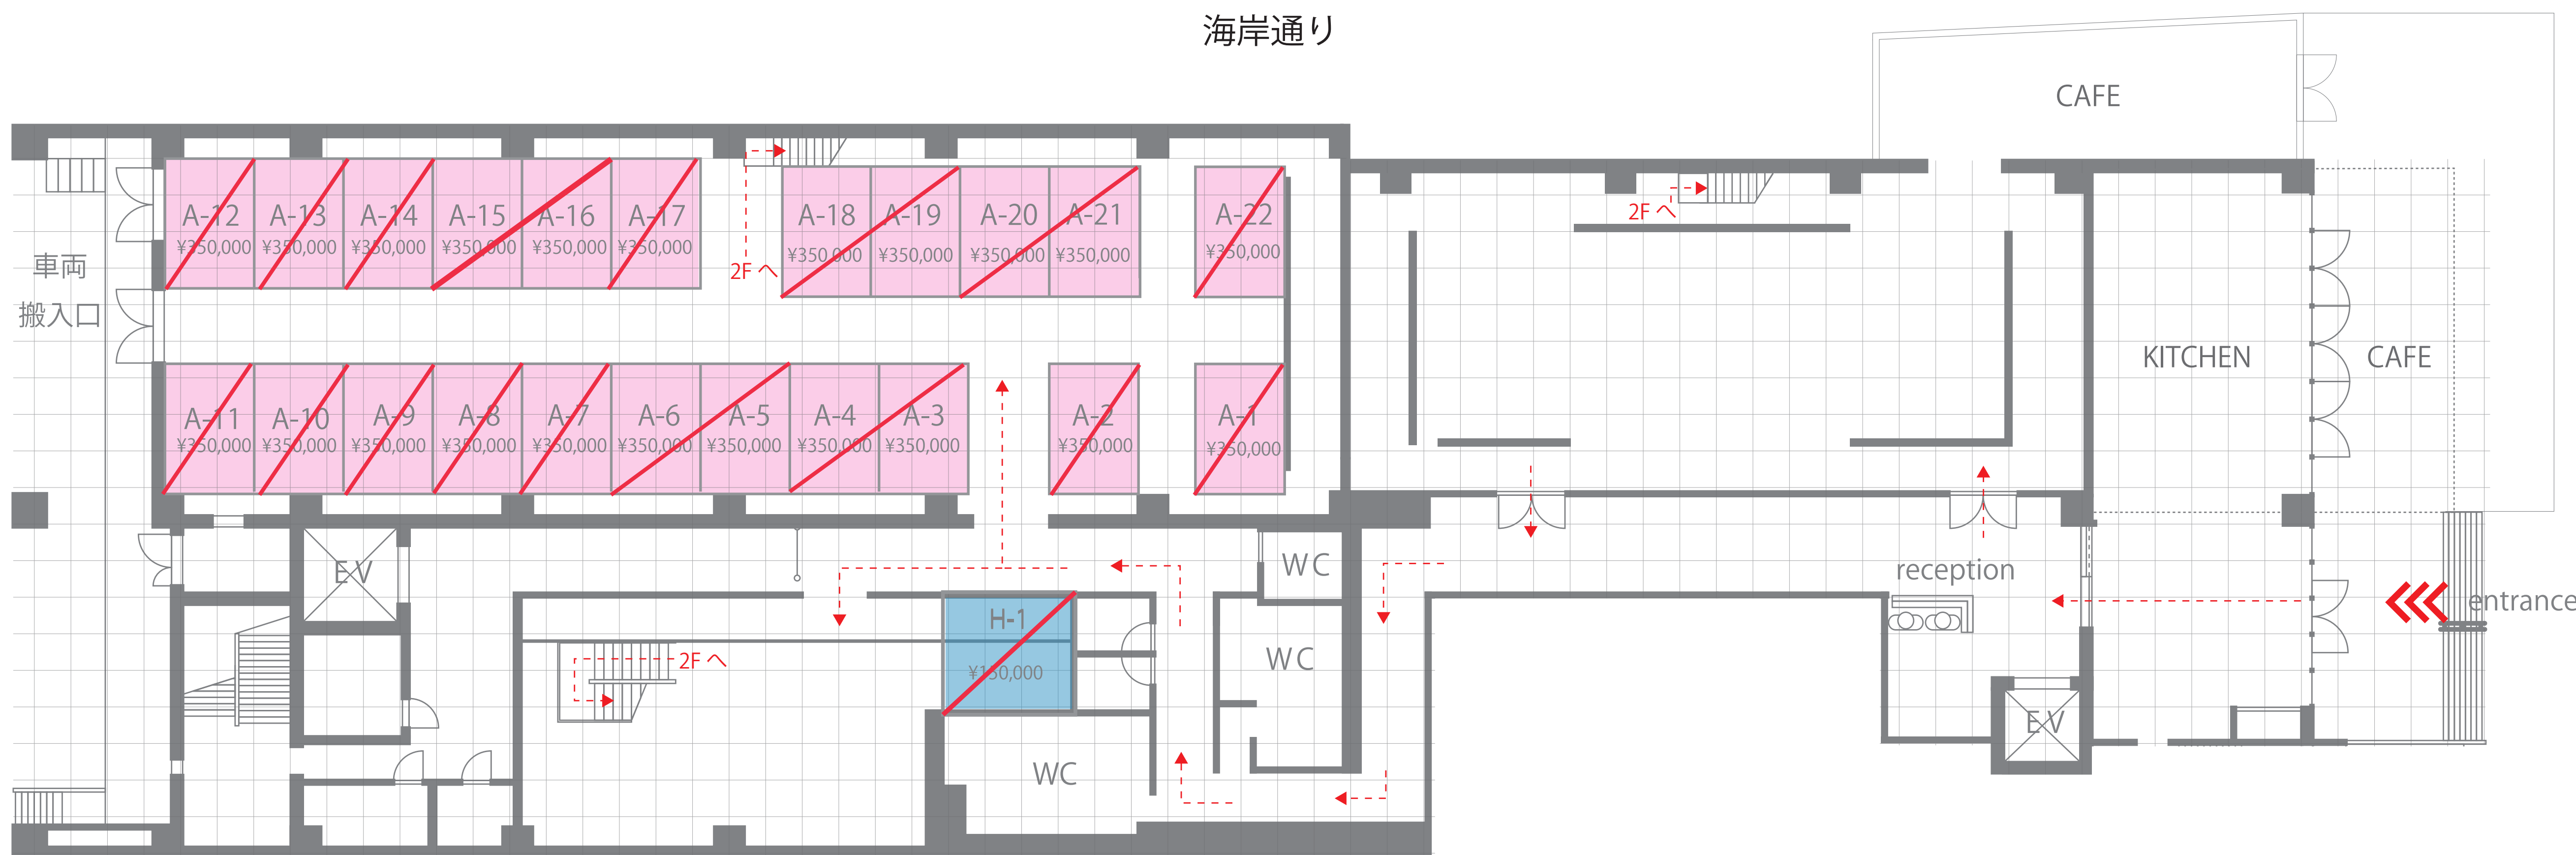

ゆりかもめ
「日の出」駅方面

2F

海岸通り

1F

※表示価格は開催日3日間の合計金額（税抜）です。
※区画サイズの詳細は直接お問い合わせください。

2019.2.4

【BAMBOO EXPO 11 小間割図面】 SCALE : 1/100(A3)