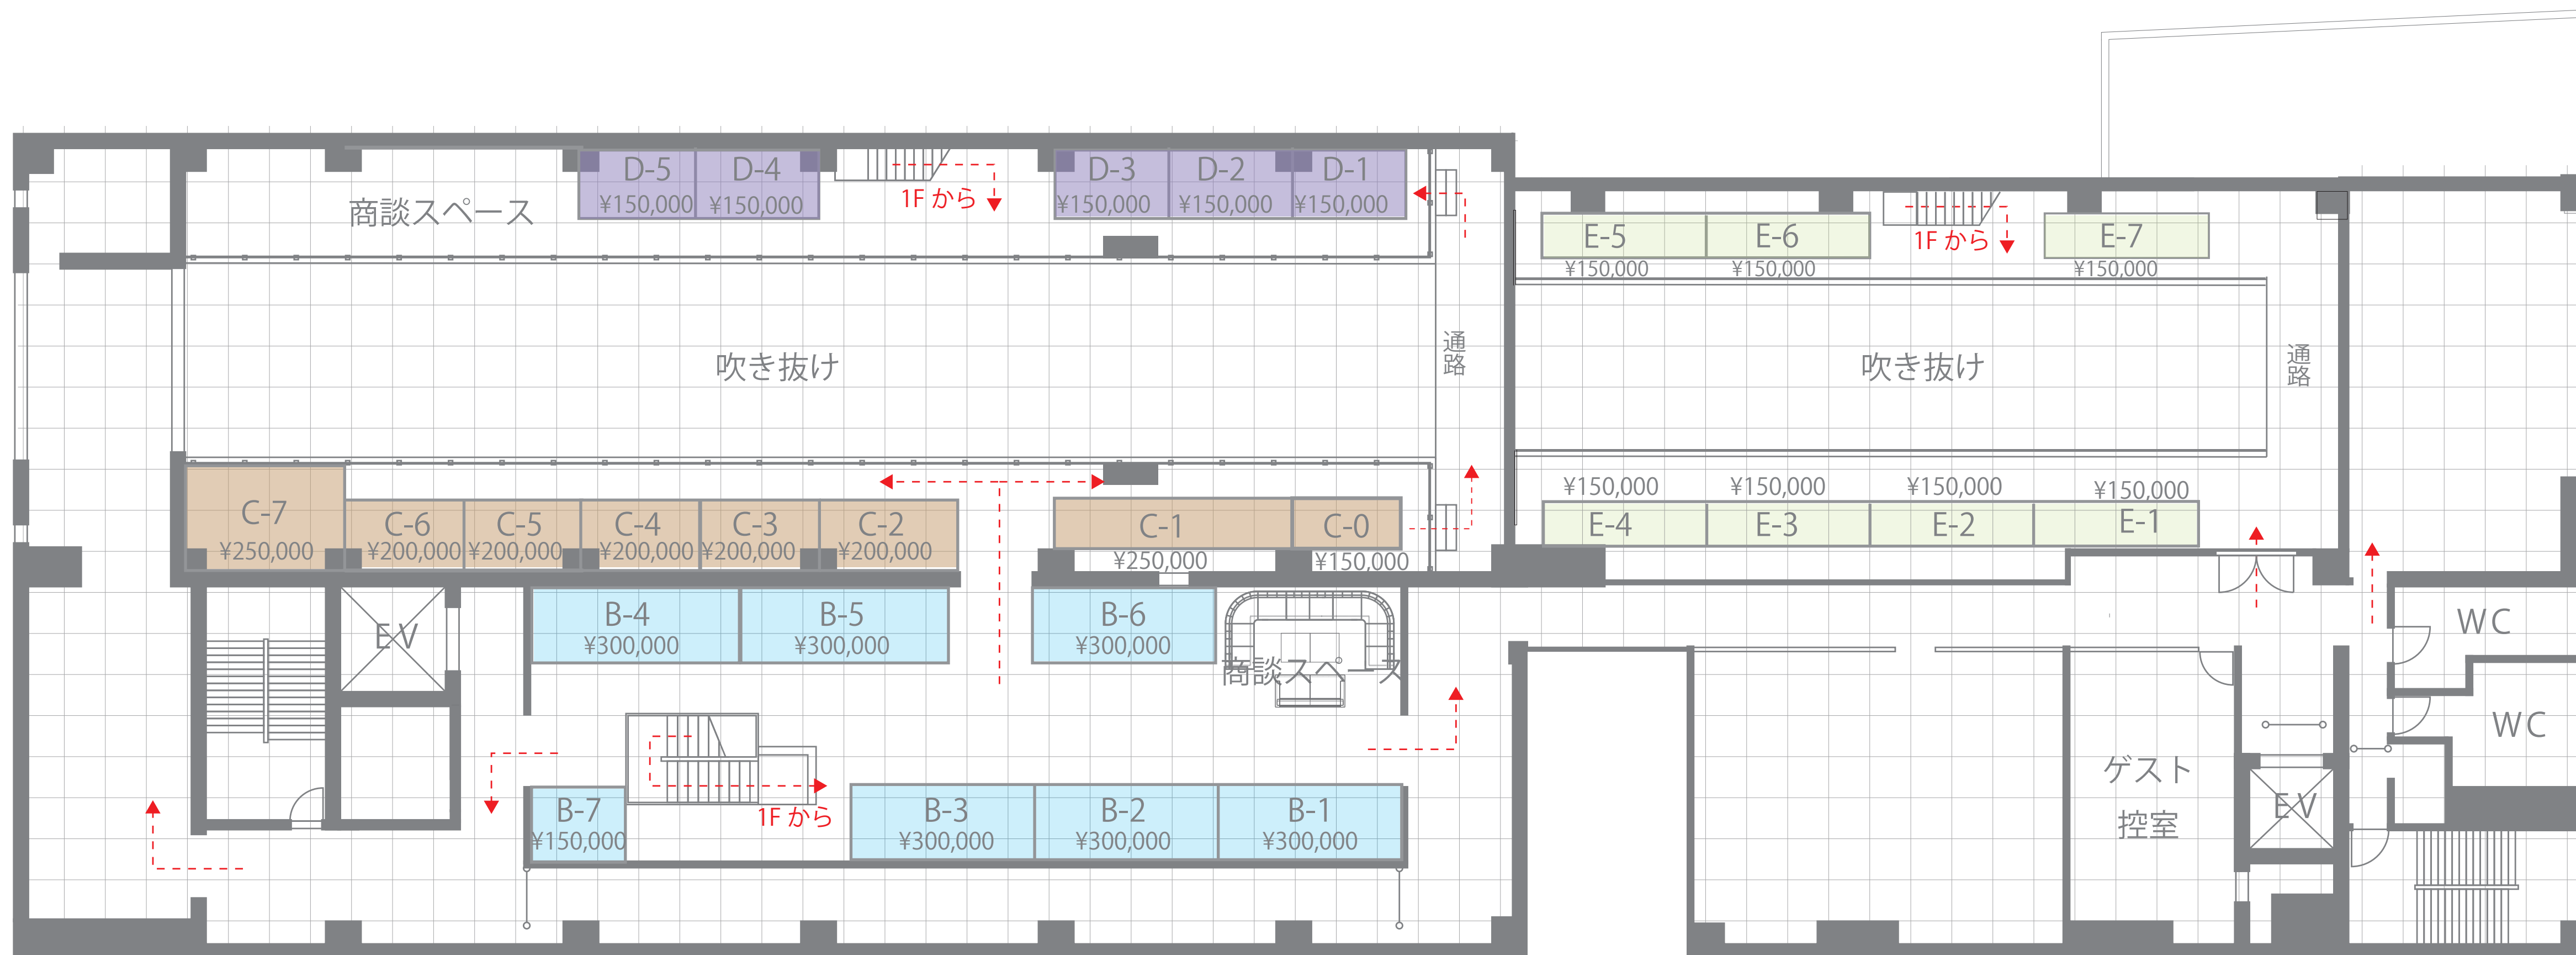

ゆりかもめ  
「日の出」駅方面

2F

海岸通り

1F

※表示価格は開催日3日間の合計金額（税抜）です。  
※区画サイズの詳細は直接お問い合わせください。

2019.6.10

【BAMBOO EXPO 12 小間割図面】 SCALE : 1/100(A3)