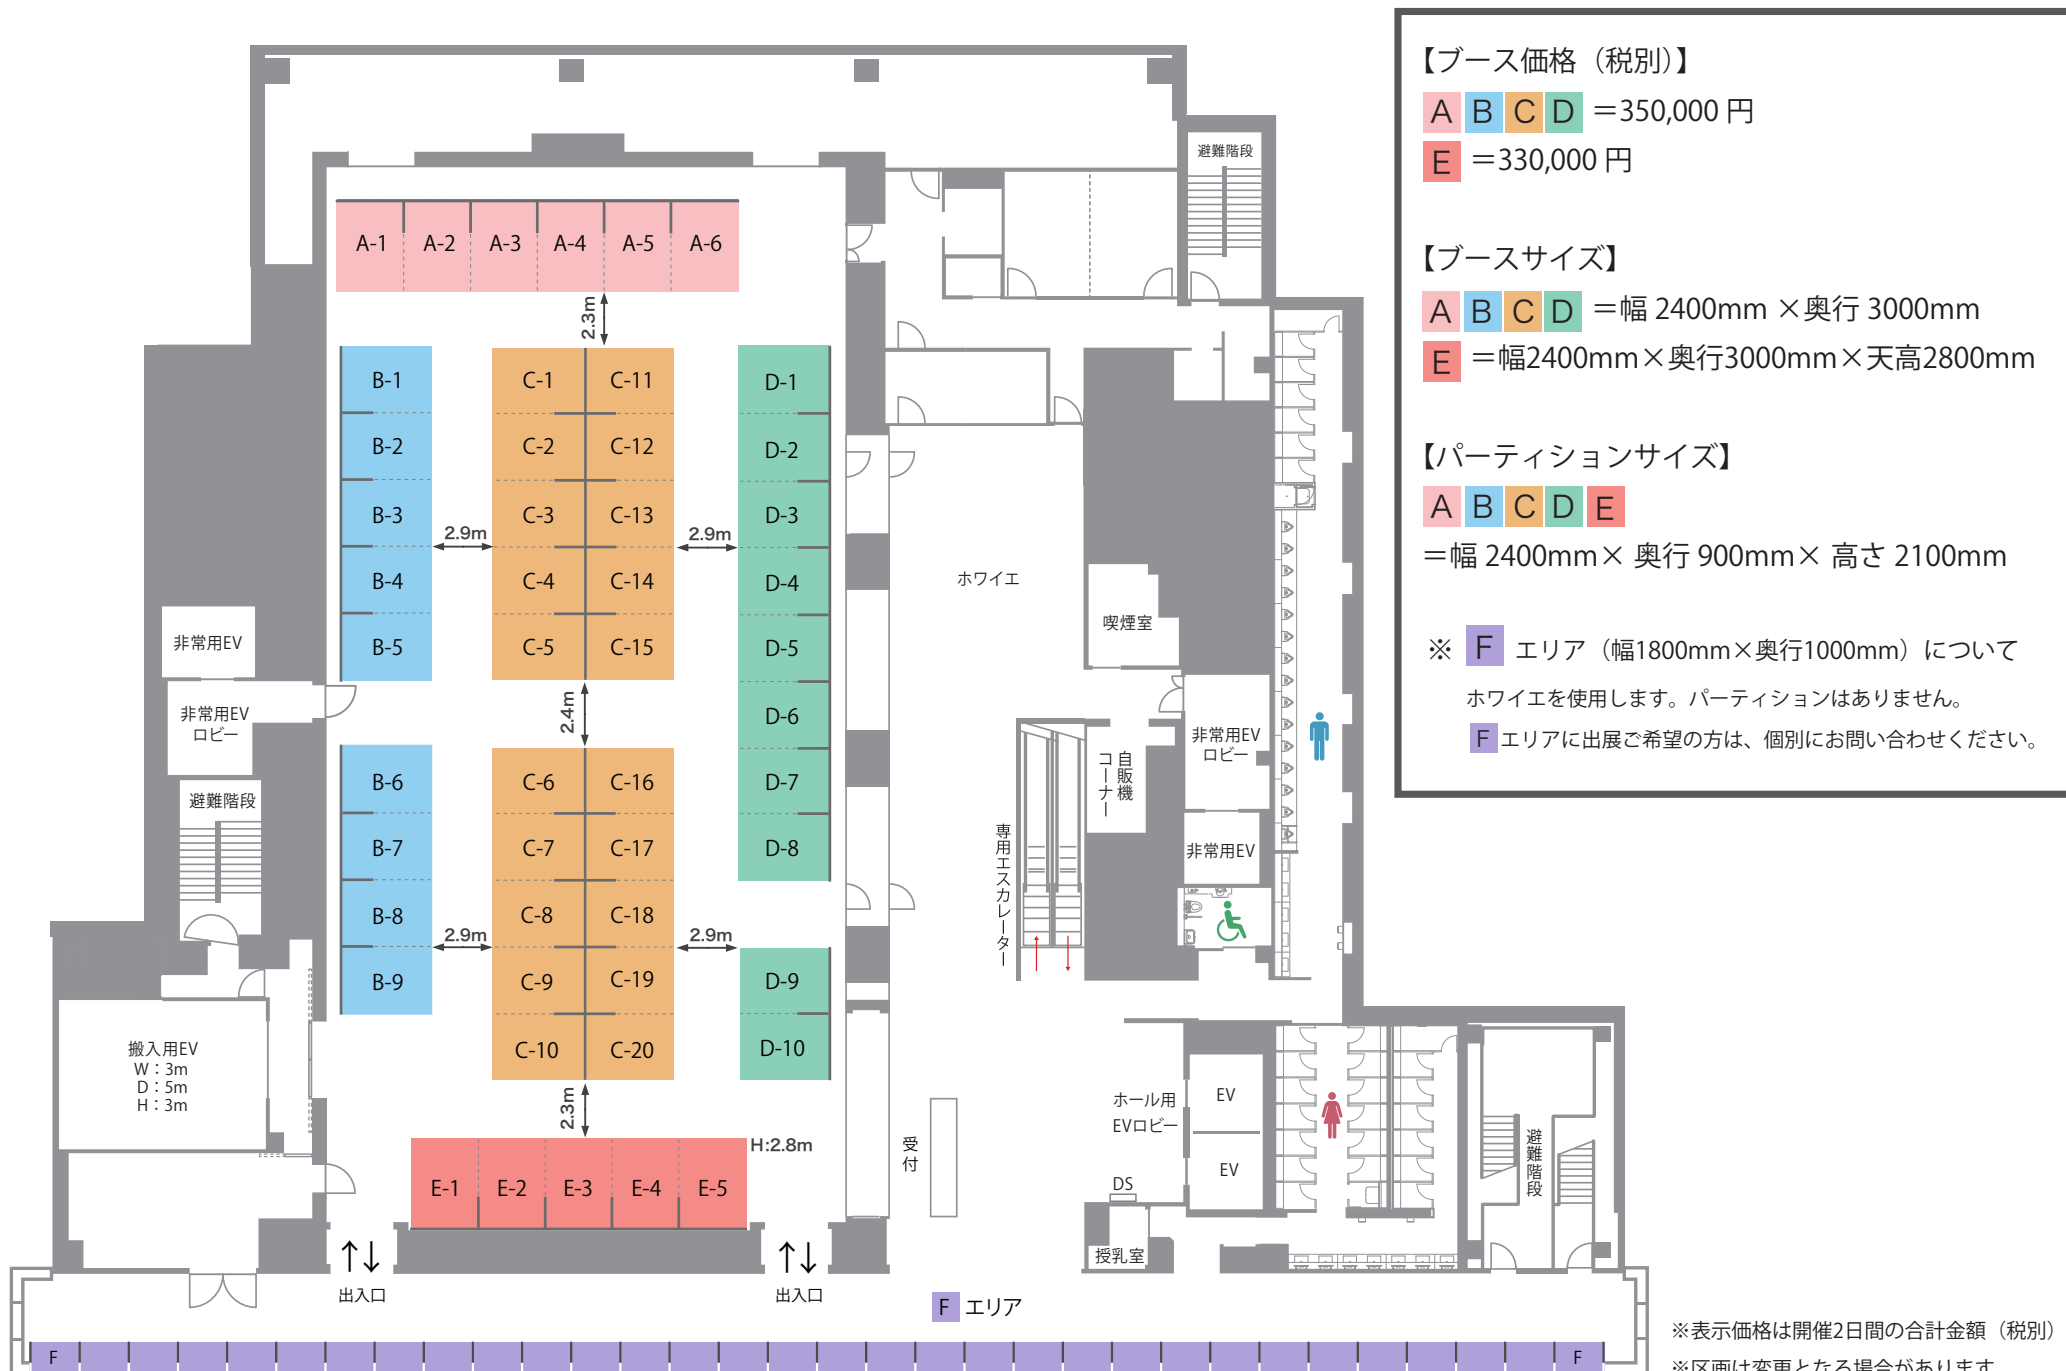

# BAMBOO EXPO 13 会場 MAP @ EBiS303

## 【ブース価格 (税別)】

A B C D = 350,000 円

E = 330,000 円

## 【ブースサイズ】

A B C D = 幅 2400mm × 奥行 3000mm

E = 幅2400mm × 奥行3000mm × 天高2800mm

## 【パーティションサイズ】

A B C D E

= 幅 2400mm × 奥行 900mm × 高さ 2100mm

※ F エリア (幅1800mm × 奥行1000mm) について  
ホワイエを使用します。パーティションはありません。

F エリアに出展ご希望の方は、個別にお問い合わせください。

※表示価格は開催2日間の合計金額 (税別) です。

※区画は変更となる場合があります。