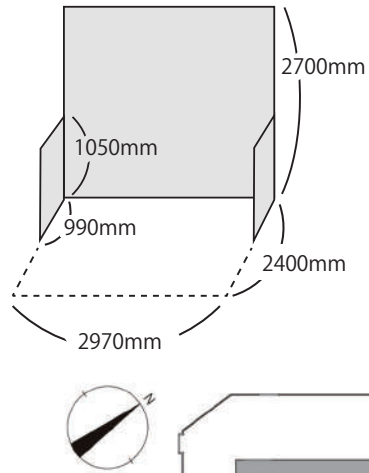

◇コマ数：79コマ (サイズ:W2970×D2400×H2700mm)

背面パネル (W2970+H2700mm) + 両袖のパネル (D990+H1050mm) が基本設備です。  
 ブース内寸はW2930×D2380mmです。  
 床面の会場フローリングは傷つきやすいため施工の際はご注意ください。

【装飾の注意点】

- 1.装飾の高さは、床上2.7m以下に限ります。
- 2.天井面に対して、遮蔽をきたす装飾はできません。
- 3.パネル、幕類(カーテン、布類等)及び敷物(カーペット、畳等)については、防災処理済みのものを使用してください。

展示室面積 約1,530㎡ (全室)  
 約765㎡ (半室)

レイアウトは予告なく変更となる場合がございます。

0 1m 5m 10m  
 ※寸法および設備の位置は実際と異なる場合があります。