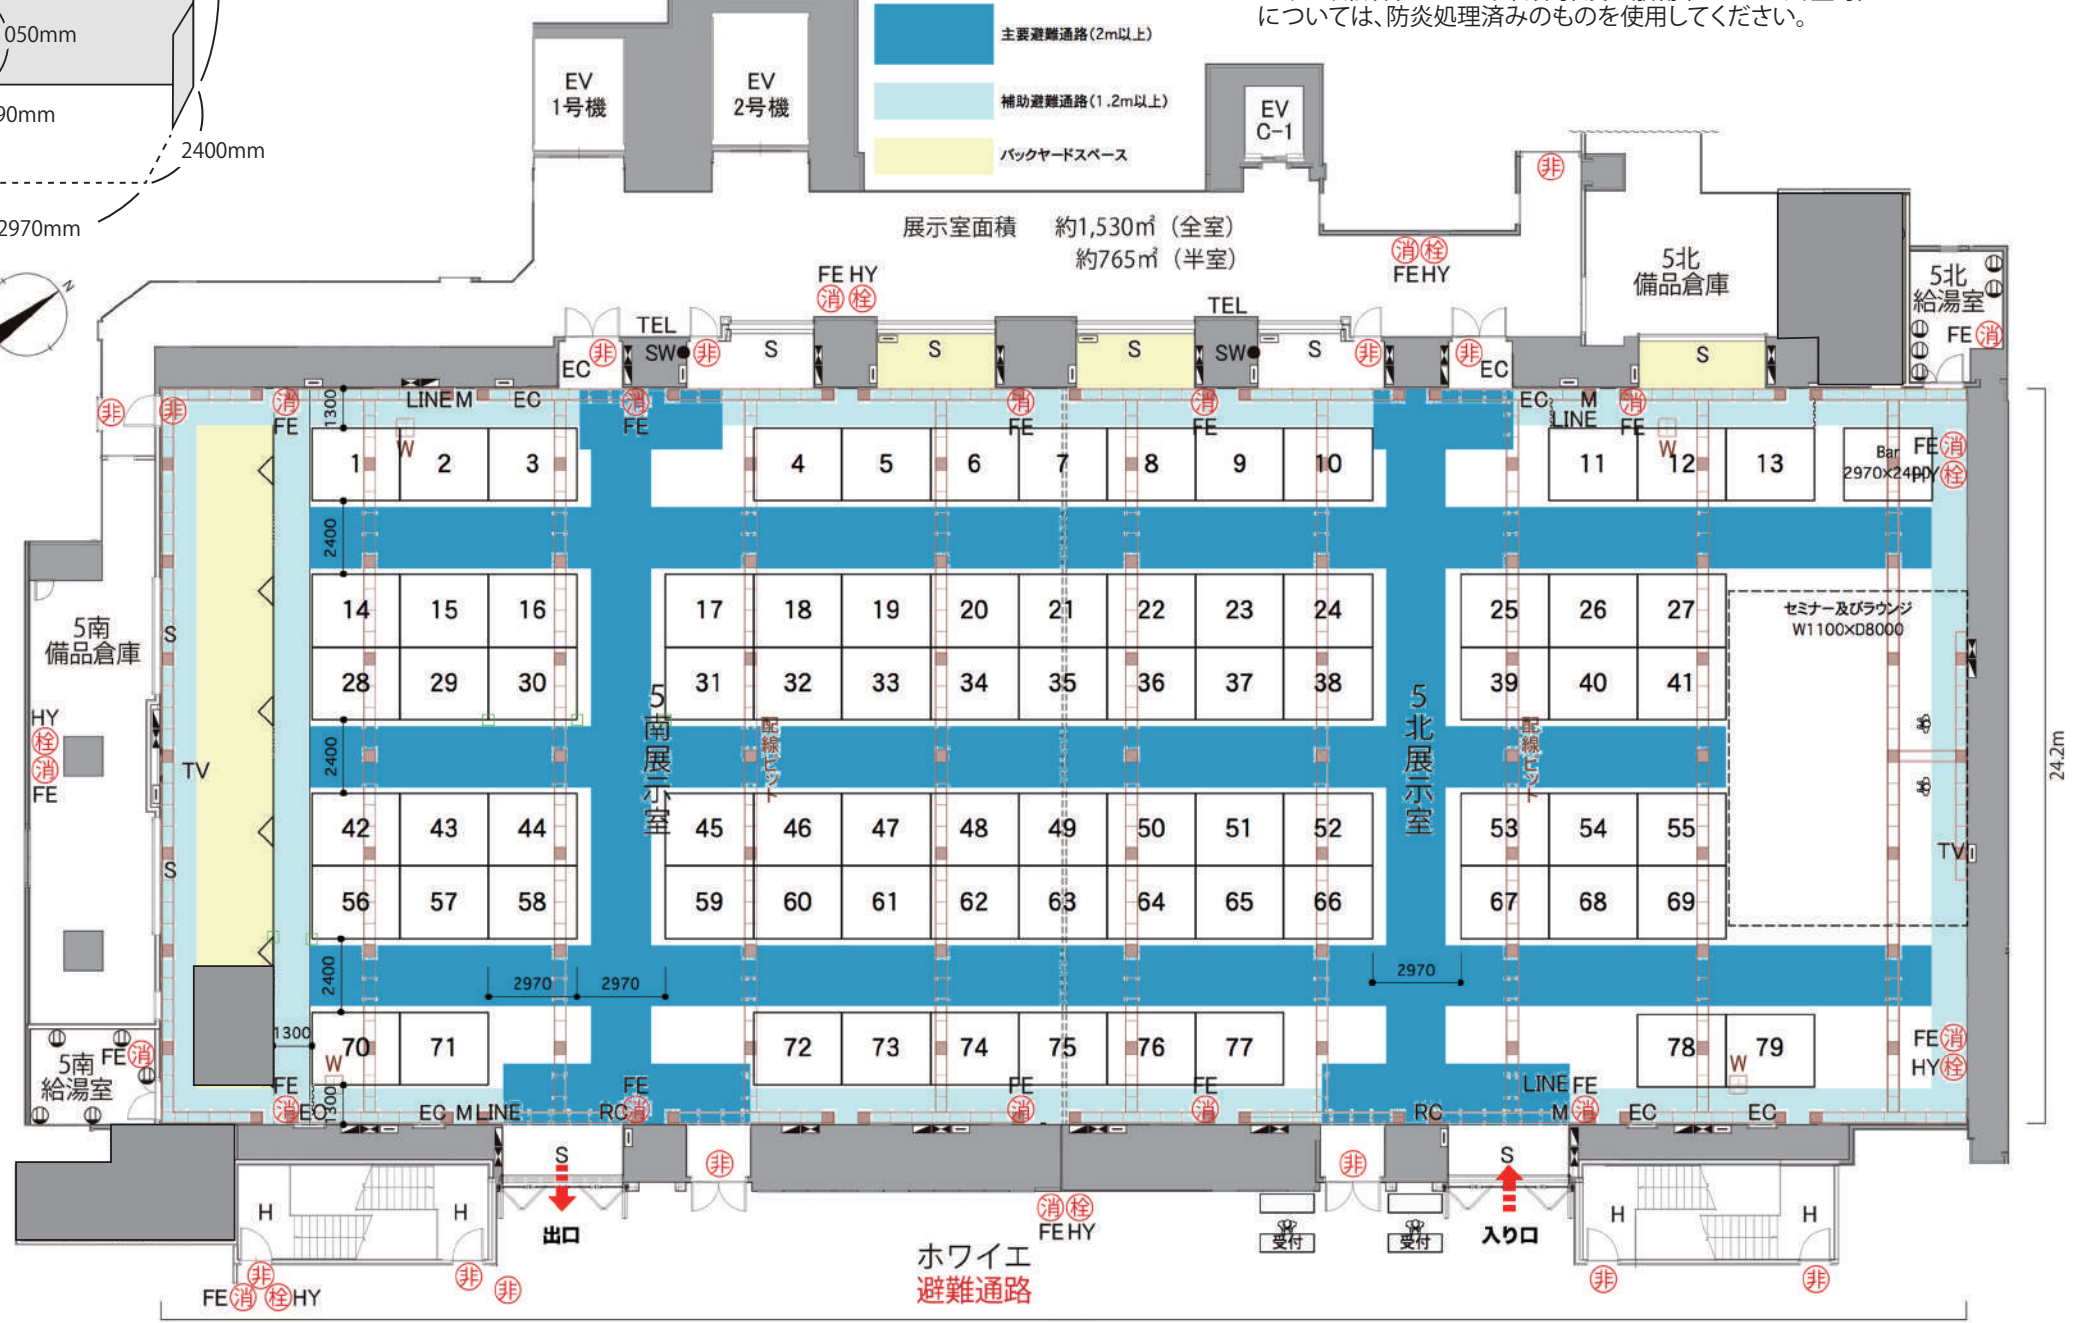

◇コマ数：79コマ (サイズ:W2970×D2400×H2700mm)

背面パネル (W2970+H2700mm) + 両袖のパネル (D990+H1050mm) が基本設備です。  
 ブース内寸はW2930×D2380mmです。  
 床面の会場フローリングは傷つきやすいため施工の際はご注意ください。

【装飾の注意点】

- 1.装飾の高さは、床上2.7m以下に限ります。
- 2.天井面に対して、遮蔽をきたす装飾はできません。
- 3.パネル、幕類(カーテン、布類等)及び敷物(カーペット、畳等)については、防災処理済みのものを使用してください。

展示室面積 約1,530㎡ (全室)  
 約765㎡ (半室)

レイアウトは予告なく変更となる場合がございます。

0 1m 5m 10m  
 ※寸法および設備の位置は実際と異なる場合があります。