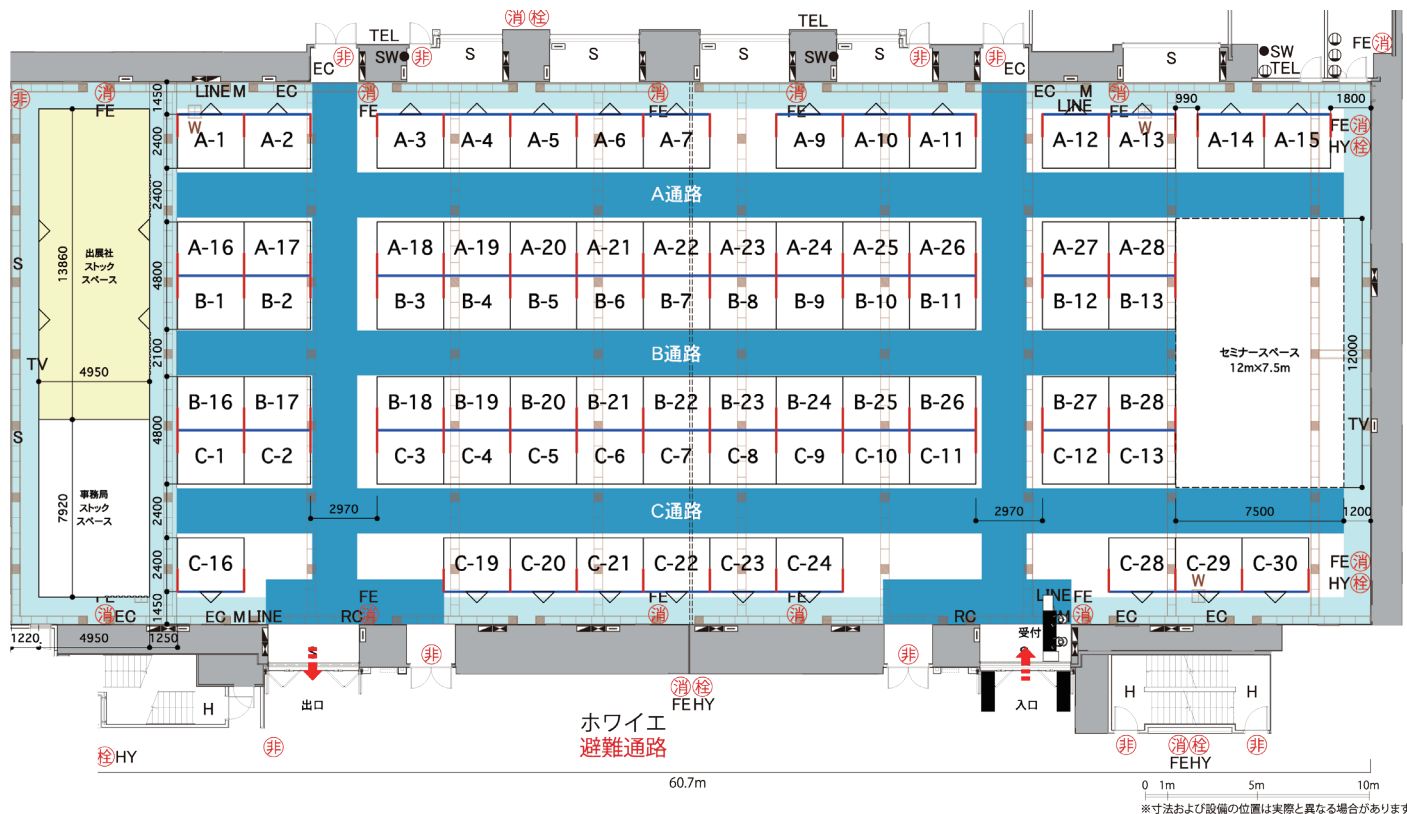

## 早割特別価格

早割とは？ 2022年7月29日(金)までのお申込みで早割価格適用となります。

なお、BAMBOO EXPO MATERIALご出展社様も、申込時期にかかわらず早割価格が適用されます。

通常コマ

350,000円(税別)

角コマ

400,000円(税別)

## 会場レイアウト(参考)

## パネルとコマサイズ

- ・背面パネル (W2970+H2400mm) + 両袖のパネル (D990+H1050mm) が基本設備です。
- ・ブース内寸はW2930×D2380mmです。
- ・床面の会場フローリングは傷つきやすいため施工の際はご注意ください。
- ・天井面に対して、遮蔽をきたす装飾はできません。
- ・パネル、幕類(カーテン、布類等)及び敷物(カーペット、畳等)は、防災処理済みのものを使用してください。
- ・パネルを原状復帰できない加工(釘打ち、塗装、貼り付け等)は不可となっております。