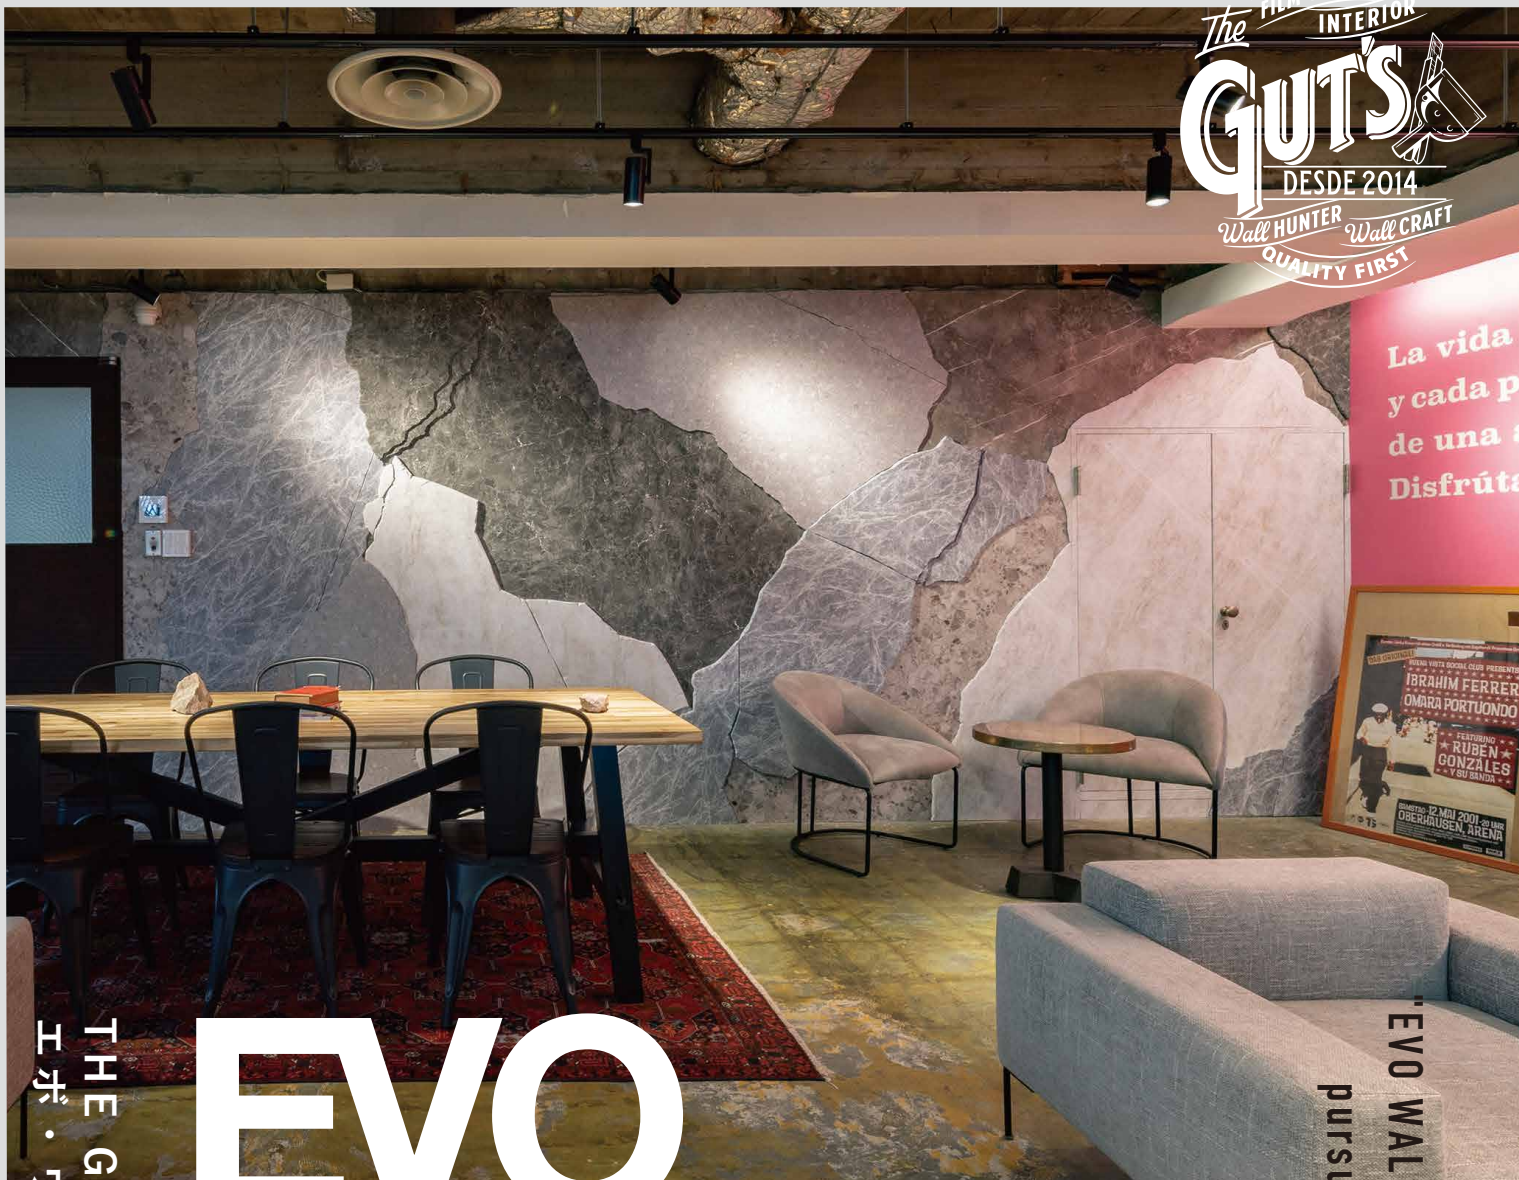

La vida
y cada p
de una a
Disfrúta

"EVO WALL PANELS" is a panel construction method that pursues evolutionary beauty, design, and reality in wall decoration and architectural design.

EVO WALL PANELS

THE GUT'S
エボ・ウォールパネル

EVO WALL PANELS

What are EVO WALL PANELS?

「EVO WALL PANELS」は壁面装飾や建築物デザインにおいて進化的で美しさ、デザイン性、リアリティを追求したパネル工法です。

EVO WALL PANELS の特徴

革新的なデザイン

最新の素材とデザイン技術とそれを活かした熟練の加工技術を駆使したパネルでモダンで洗練された空間を提供します。

多機能性

防音、断熱、不燃と言った機能が備わっているパネルで住宅や商業施設に使用に適しています。

アートの表現

壁そのものが、アート作品のような存在感を持ち、空間全体の雰囲気を変える力があります。

EVO WALL PANELS の用途例

▶ 商業施設

ブランドの個性を強調するインテリアデザインとして使用できます。店舗やショールームの壁面に取り付けて、顧客に強い印象を与えます。

▶ オフィス

効率的な空間利用と同時に、ビジュアル的に魅力的な環境を提供できます。

THE GUT'S 株式会社 ザ・ガッツ