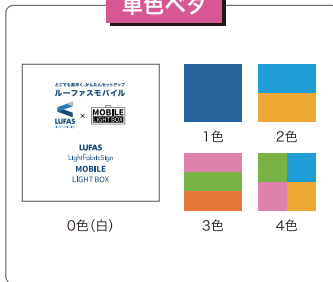

デザイン注文の流れ

ステップ ①

本体のサイズを決める

ステップ ②

デザインフォーマットから方向性を選ぶ、または、デザイン画を送る

ステップ ③

使用したいデータを送る
(テキスト原稿・ロゴ・写真・イラスト・他)

ステップ ④

デザイン校正1回
⇒校了
デザイン完成!

ステップ ⑤

商品到着!
(仕上がりは最短約1週間)

- ・デザイン校正は1回までとなります。
- ・大きなデザイン変更の場合は、料金が2倍になる可能性があります。
- ・モニタリングとして制作事例の掲載をお願いさせていただきます。
- ・今回のみ、設置・撤去作業をサービスいたします。
- ・データ入稿も可能です。ホームページをご確認ください。

- ・素材はすべて支給をお願いします。
- ・色校正はございません。
- ・納品は直接会場へお持ちいたします。
- ・お買い上げの場合、そのままお持ち帰り頂けます。後日配送も可能です。
- ※レンタルの場合も、印刷布はお買い上げいただく形で料金に含まれております。

詳しくはこちら▼

入稿方法は こちら▼

よくある質問はこちら▼

デザイン制作プラン

デザインフォーマットから方向性を選んでお手軽にデザイン!

シンプルプラン ¥30,000

- ・写真使用なし ・1案
- ・内容がシンプル

ミディアムプラン ¥50,000

- ・写真使用あり ・2案
- ・内容が複雑

オリジナルプラン ⇒デザイン会社をご紹介します

- ・写真使用あり ・オリジナルのご要望
- ・内容が複雑 ・3案以上

デザインフォーマット

単色ベタ