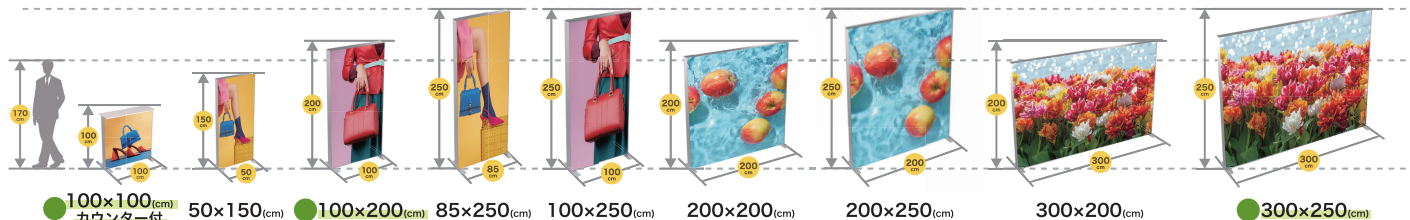

片面印刷セット

本体フレーム+印刷布+白布

レンタル ¥140,000

販売 ¥437,400

裏面は白布になります。

本体サイズ(cm) W300×H250×D120(脚込:D420)

収納バッグサイズ(cm) バッグ①:123×20×34
バッグ②:146×20×34 (①+②=29.5kg)

ACアダプター(消費電力) ACアダプター:264W×2台(304W)

※レンタルの場合も、印刷布はお買い上げいただく形で料金に含まれております。

※W290は、収納バッグが2つとなります。

● 印のある3点のみ、レンタル特別価格となります。その他のラインナップご検討の際にはご相談ください。