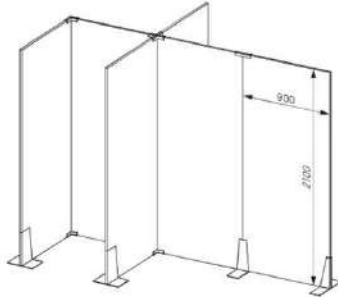

SP-V1
Vパネル
900×2100

サイズ: W900×D22×H2100
仕様: フレーム/アルミ
素材/ビニールクロス白

¥7,000

SP-V2
Vパネル
450×2100

サイズ: W450×D22×H2100
仕様: フレーム/アルミ
素材/ビニールクロス白

¥6,500

Vパネルセット 参考例

Vパネルポールセット 参考例

SP-301 ¥12,000
三つ折パーティション

サイズ: W1800×D400×H1720
仕様: アルミキャスター付

SP-301A ¥6,500
三つ折パーティション・
ジョイントパネル

サイズ: W1800×D50×H350
仕様: ポリ化粧板アイボリー
SP301に取付けることで、
H2100仕様になります

SP-300 ¥13,000
三つ折パーティション / ブラック

サイズ: W1800×D400×H1730
仕様: フレーム / アルミキャスター付
パネル / ポリ化粧板ブラック