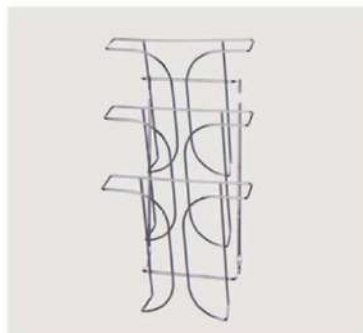

SS-417
カタログラック壁掛式3段

¥2,500

サイズ: W245×D155×H480
仕様: 本体/スチール