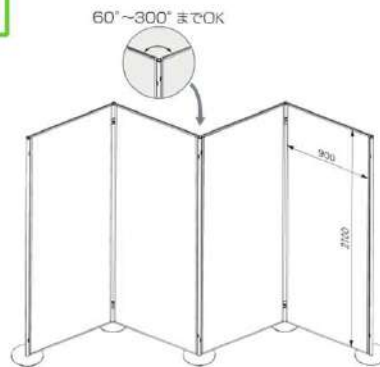

SP-V1
Vパネル
900×2100

サイズ: W900×D22×H2100
仕様: フレーム/アルミ
素材/ビニールクロス白

¥7,000

SP-V2
Vパネル
450×2100

サイズ: W450×D22×H2100
仕様: フレーム/アルミ
素材/ビニールクロス白

¥6,500

Vパネルセット 参考例

Vパネルポールセット 参考例

SP-301 ¥12,000
三つ折パーティション

サイズ: W1800×D400×H1720
仕様: アルミキャスター付

SP-301A ¥6,500
三つ折パーティション・
ジョイントパネル

サイズ: W1800×D50×H350
仕様: ポリ化粧板アイボリー
SP301に取付けることで、
H2100仕様になります

SP-300 ¥13,000
三つ折パーティション / ブラック

サイズ: W1800×D400×H1730
仕様: フレーム / アルミキャスター付
パネル / ポリ化粧板ブラック