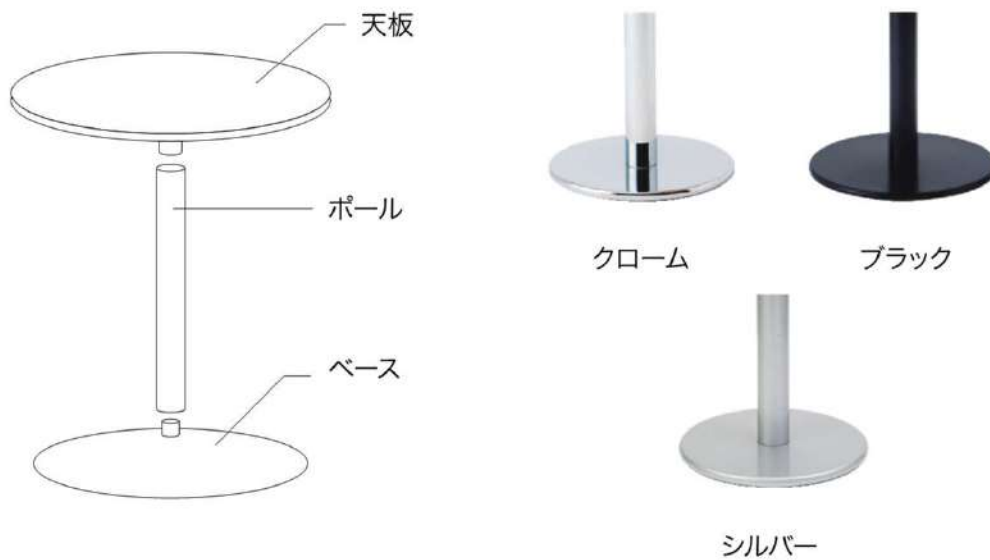

天板サイズ

W1200×D600

ST-501
ハイカウンター

¥8,500

サイズ: W1200×D600×H1000
仕 様: 天板/メラミン石目調
脚部/クロームメッキ

使用シーンに合わせて、 天板とポール・ベースを変更できます。

テーブル高さ700にできるポールもございます。
ご注文の際、お問い合わせ願います。尚、在庫には限りがございますので予めご了承下さい。

ローテーブル	天板 5色 × 脚 3色 = 15パターン
ハイテーブル	天板 5色 × 脚 3色 = 15パターン
角テーブル	天板 5色 × 脚 2色 = 10パターン
ハイカウンター	天板 4色 × 脚 3色 = 12パターン