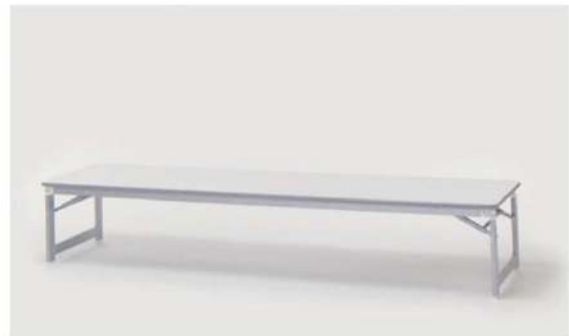

¥11,000

サイズ: W1800×D450×H700(721)
W1800×D600×H700(722)
仕様: 天板幕板/メラミンホワイト
脚部/スチールキャスター付

ST-700
会議テーブル

¥6,500

サイズ: W1800×D900×H700
仕様: 天板/メラミンホワイト
脚部/スチール

ST-731/ST-732
座卓

¥4,000

サイズ: W1800×D450×H330(731)
W1800×D600×H330(732)
仕様: 天板/メラミンホワイト 脚部/スチール